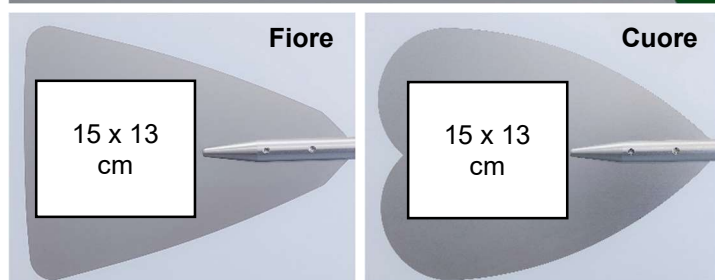

Beschriftung / Gravierung

Gerne beschriften oder gravieren wir Ihr Windrad nach Ihren Wünschen

CH-Kreuz weiss

Grösse	a	b
klein	3,6 cm	1,2 cm
gross	4,8 cm	1,6 cm

Beschriftung / Gravierung	Artikel-Nr.	Abmessungen in cm					Preis
		Fiore	Cuore	Stella	Standard	Gross	
einzeilig / beidseitig	16011	15 x 13	15 x 13	30 x 7	33 x 8	40 x 6	100.00
zweizeilig / beidseitig	16012	15 x 13	15 x 13	30 x 7	33 x 8	40 x 6	110.00
CH-Kreuz klein inkl. aufkleben	16013	3,6 x 3,6 / 1,2					2.50
CH-Kreuz gross inkl. aufkleben	16014	4,8 x 4,8 / 1,6					5.00