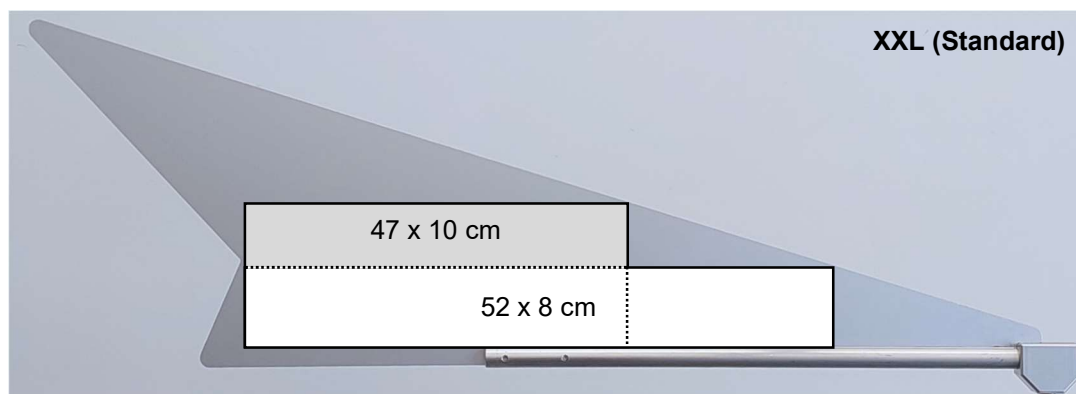

Beschriftung / Gravierung

Gerne beschriften oder gravieren wir Ihr Windrad nach Ihren Wünschen

CH-Kreuz weiss

Grösse	a	b
klein	3,6 cm	1,2 cm
gross	4,8 cm	1,6 cm

Beschriftung / Gravierung	Artikel-Nr.	Abmessungen in cm					Preis
		Fiore	Cuore	Stella	Standard	Gross	
einzeilig / beidseitig	16011	15 x 13	15 x 13	30 x 7	33 x 8	40 x 6	100.00
zweizeilig / beidseitig	16012	15 x 13	15 x 13	30 x 7	33 x 8	40 x 6	110.00
CH-Kreuz klein inkl. aufkleben	16013	3,6 x 3,6 / 1,2					2.50
CH-Kreuz gross inkl. aufkleben	16014	4,8 x 4,8 / 1,6					5.00