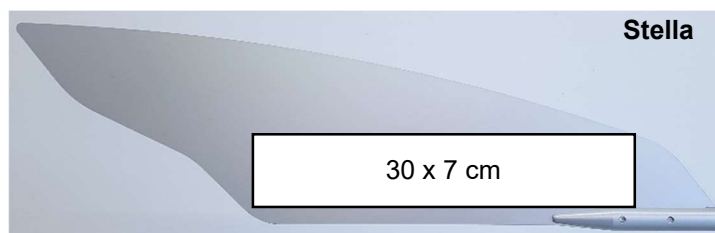

Beschriftung / Gravierung

Gerne beschriften oder gravieren wir Ihr Windrad nach Ihren Wünschen

CH-Kreuz weiss

Grösse	a	b
klein	3,6 cm	1,2 cm
gross	4,8 cm	1,6 cm

Beschriftung / Gravierung	Artikel-Nr.	Abmessungen in cm					Preis
		Fiore	Cuore	Stella	Standard	Gross	
einzeilig / beidseitig	16011	15 x 13	15 x 13	30 x 7	33 x 8	40 x 6	100.00
zweizeilig / beidseitig	16012	15 x 13	15 x 13	30 x 7	33 x 8	40 x 6	110.00
CH-Kreuz klein inkl. aufkleben	16013	3,6 x 3,6 / 1,2					2.50
CH-Kreuz gross inkl. aufkleben	16014	4,8 x 4,8 / 1,6					5.00