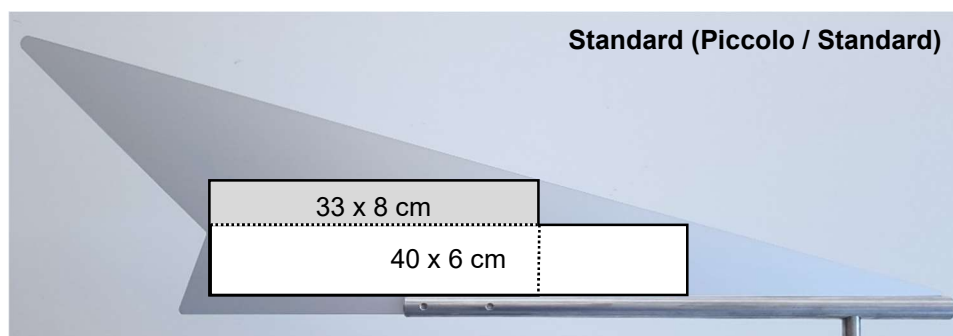

Beschriftung / Gravierung

Gerne beschriften oder gravieren wir Ihr Windrad nach Ihren Wünschen

CH-Kreuz weiss

Grösse	a	b
klein	3,6 cm	1,2 cm
gross	4,8 cm	1,6 cm

Beschriftung / Gravierung	Artikel-Nr.	Abmessungen in cm					Preis
		Fiore	Cuore	Stella	Standard	Gross	
einzeilig / beidseitig	16011	15 x 13	15 x 13	30 x 7	33 x 8	40 x 6	100.00
zweizeilig / beidseitig	16012	15 x 13	15 x 13	30 x 7	33 x 8	40 x 6	110.00
CH-Kreuz klein inkl. aufkleben	16013	3,6 x 3,6 / 1,2					2.50
CH-Kreuz gross inkl. aufkleben	16014	4,8 x 4,8 / 1,6					5.00