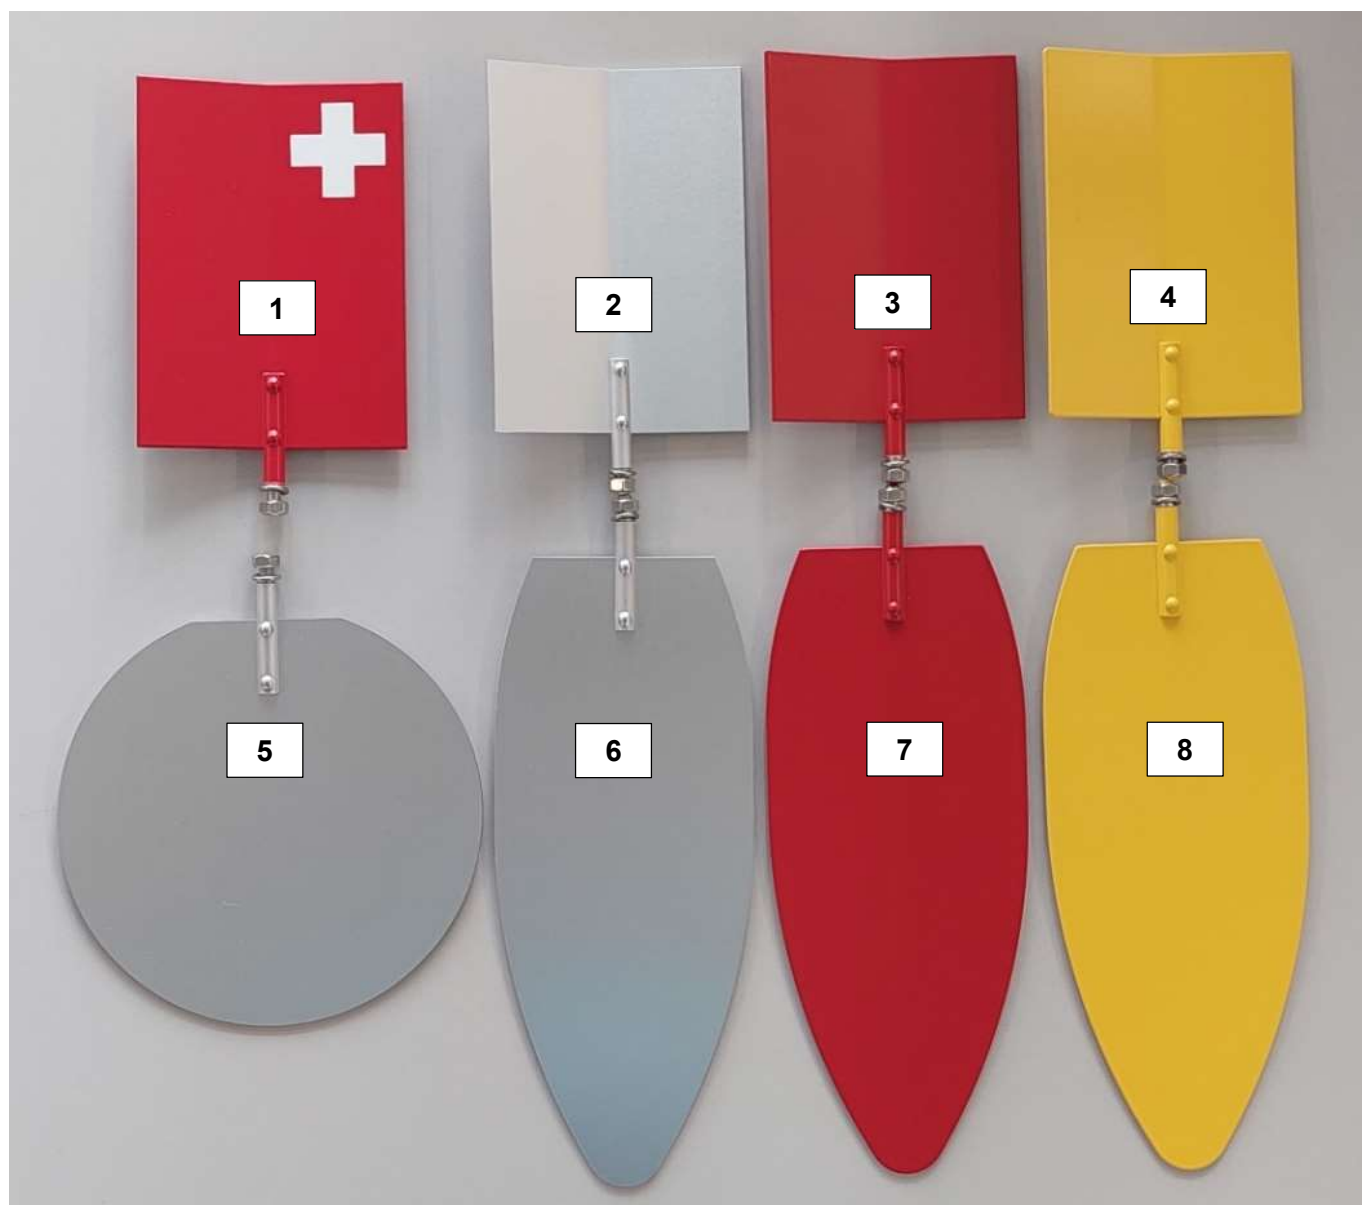

Ersatzteile

Nr.	Bezeichnung	Artikel-Nr.	Preis / Einheit
1	Windradflügel eckig - Rot matt (RAL 3001) mit Schweizerkreuz	WR-1017	10.50 / Stk.
2	Windradflügel eckig - Alu farblos eloxiert	WR-1026	5.50 / Stk.
3	Windradflügel eckig - Rot matt (RAL 3001)	WR-1059	8.50 / Stk.
4	Windradflügel eckig - Gelb matt (RAL 1023)	WR-1061	8.50 / Stk.
5	Windradflügel rund - Alu farblos eloxiert	WR-1077	7.50 / Stk.
6	Windradflügel Sonnenblume - Alu farblos eloxiert	WR-1008	7.50 / Stk.
7	Windradflügel Sonnenblume - Rot matt (RAL 3001)	WR-1060	10.50 / Stk.
8	Windradflügel Sonnenblume - Gelb matt (RAL 1023)	WR-1010	10.50 / Stk.